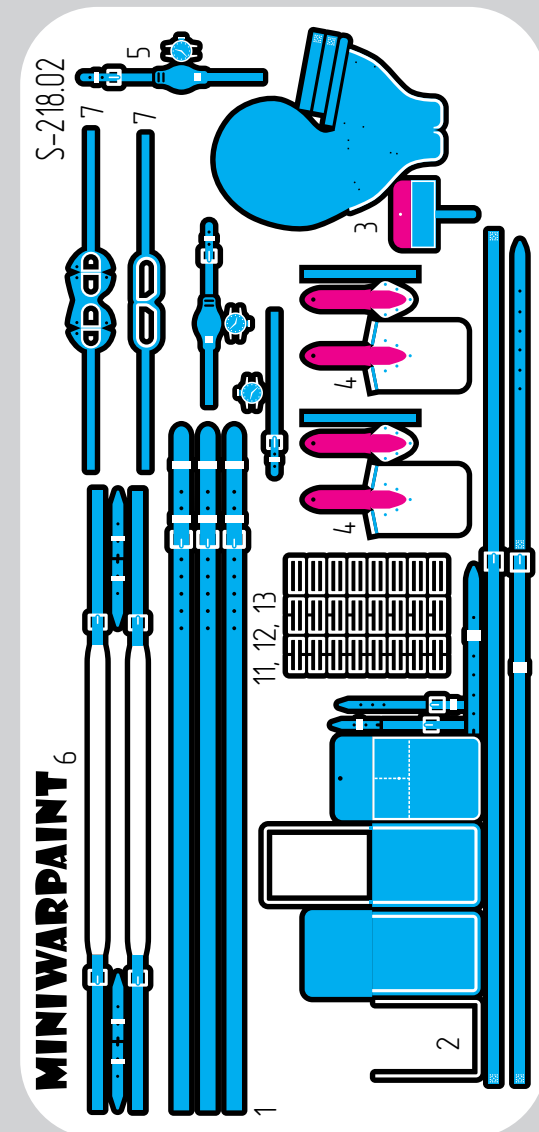

**MINI
WAR
PAINT**
STUFF

Снаряжение
младшего командира
РККА
Red Army Sergeant
Outfit
S-218

Сборочная инструкция Assembly Guide

Перед сборкой прочтите инструкцию /
Before assembly read assembly manual
Перед сборкой рекомендуется изучить реальный объект /
Before assembly refer to real object

Дотс / Dots Tool

**Соблюдайте правила
техники безопасности!
Follow safety instructions!**

Условные обозначения / Terms

Сборочная единица / Assembly Unit

Вариант сборки / Build Option

Согнуть / Bend

Радиусный изгиб / Roll

Подогнать по длине /
Fit to place

A + B

A + C