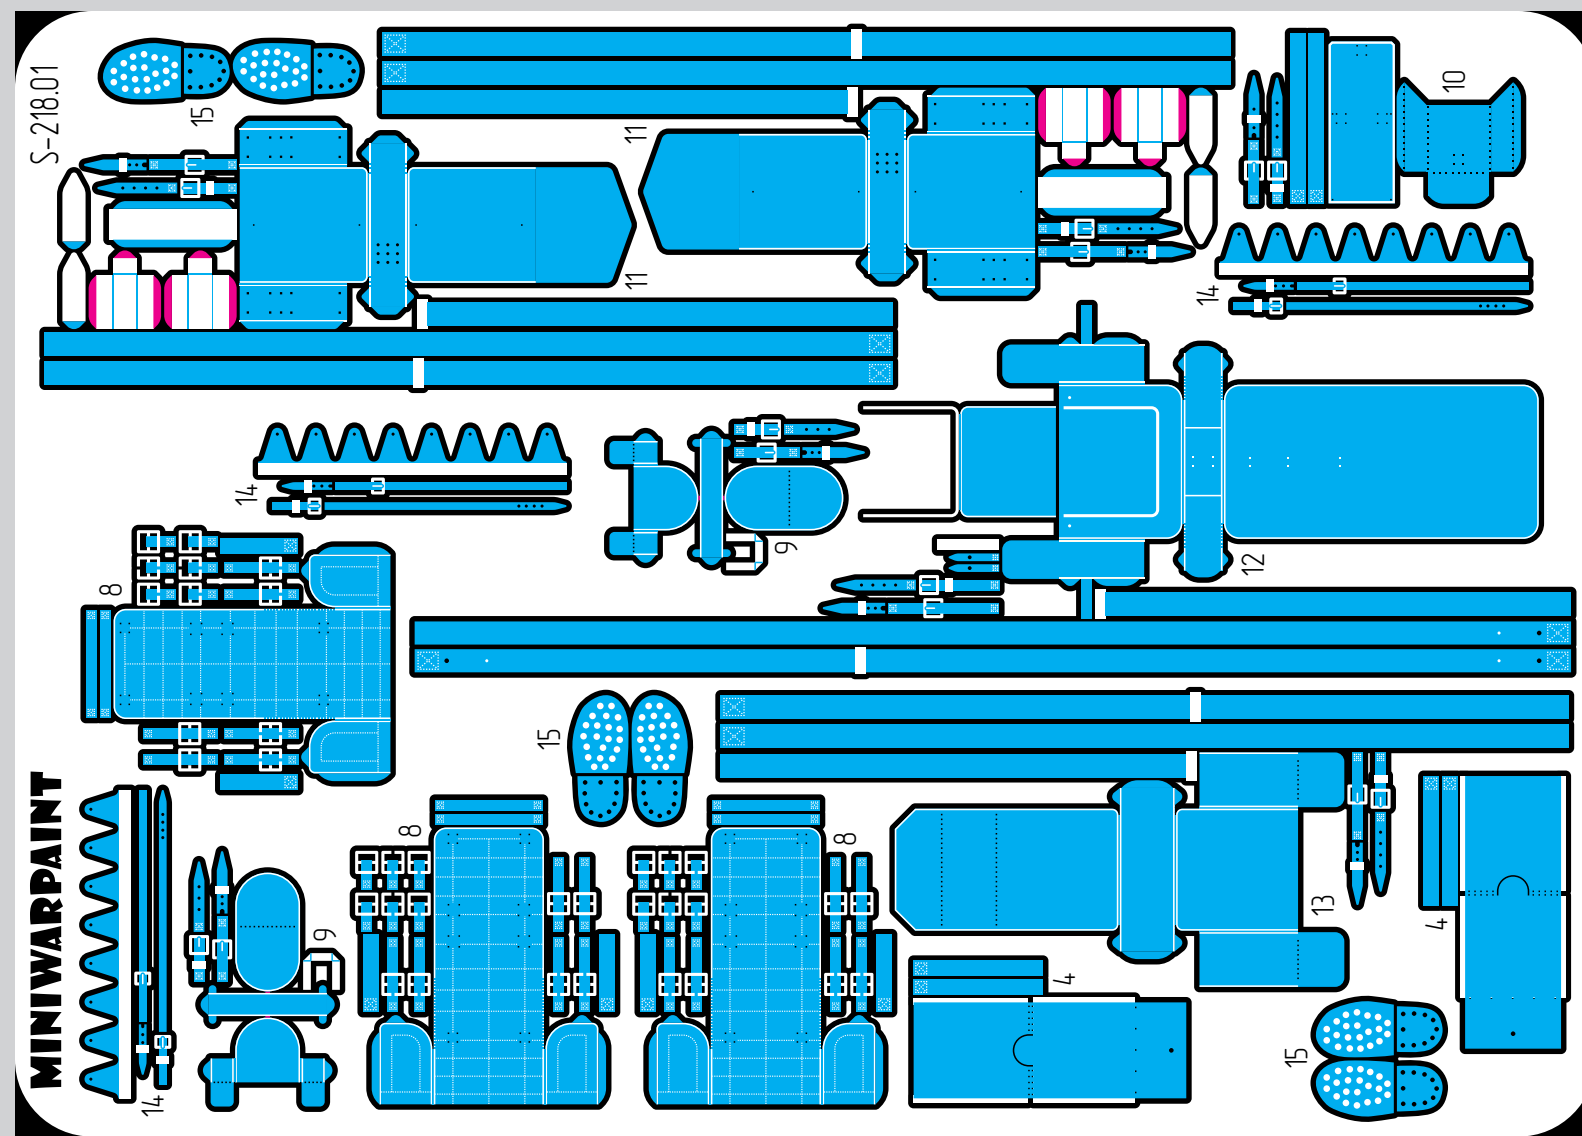

**MINI
WAR
PAINT**
STUFF

Снаряжение
младшего командира
РККА
Red Army Sergeant
Outfit
S-218

Сборочная инструкция Assembly Guide

Перед сборкой прочтите инструкцию /
Before assembly read assembly manual
Перед сборкой рекомендуется изучить реальный объект /
Before assembly refer to real object

Дотс / Dots Tool

**Соблюдайте правила
техники безопасности!
Follow safety instructions!**

Условные обозначения / Terms

Сборочная единица / Assembly Unit

Вариант сборки / Build Option

Согнуть / Bend

Радиусный изгиб / Roll

Подогнать по длине /
Fit to place

A + B

A + C