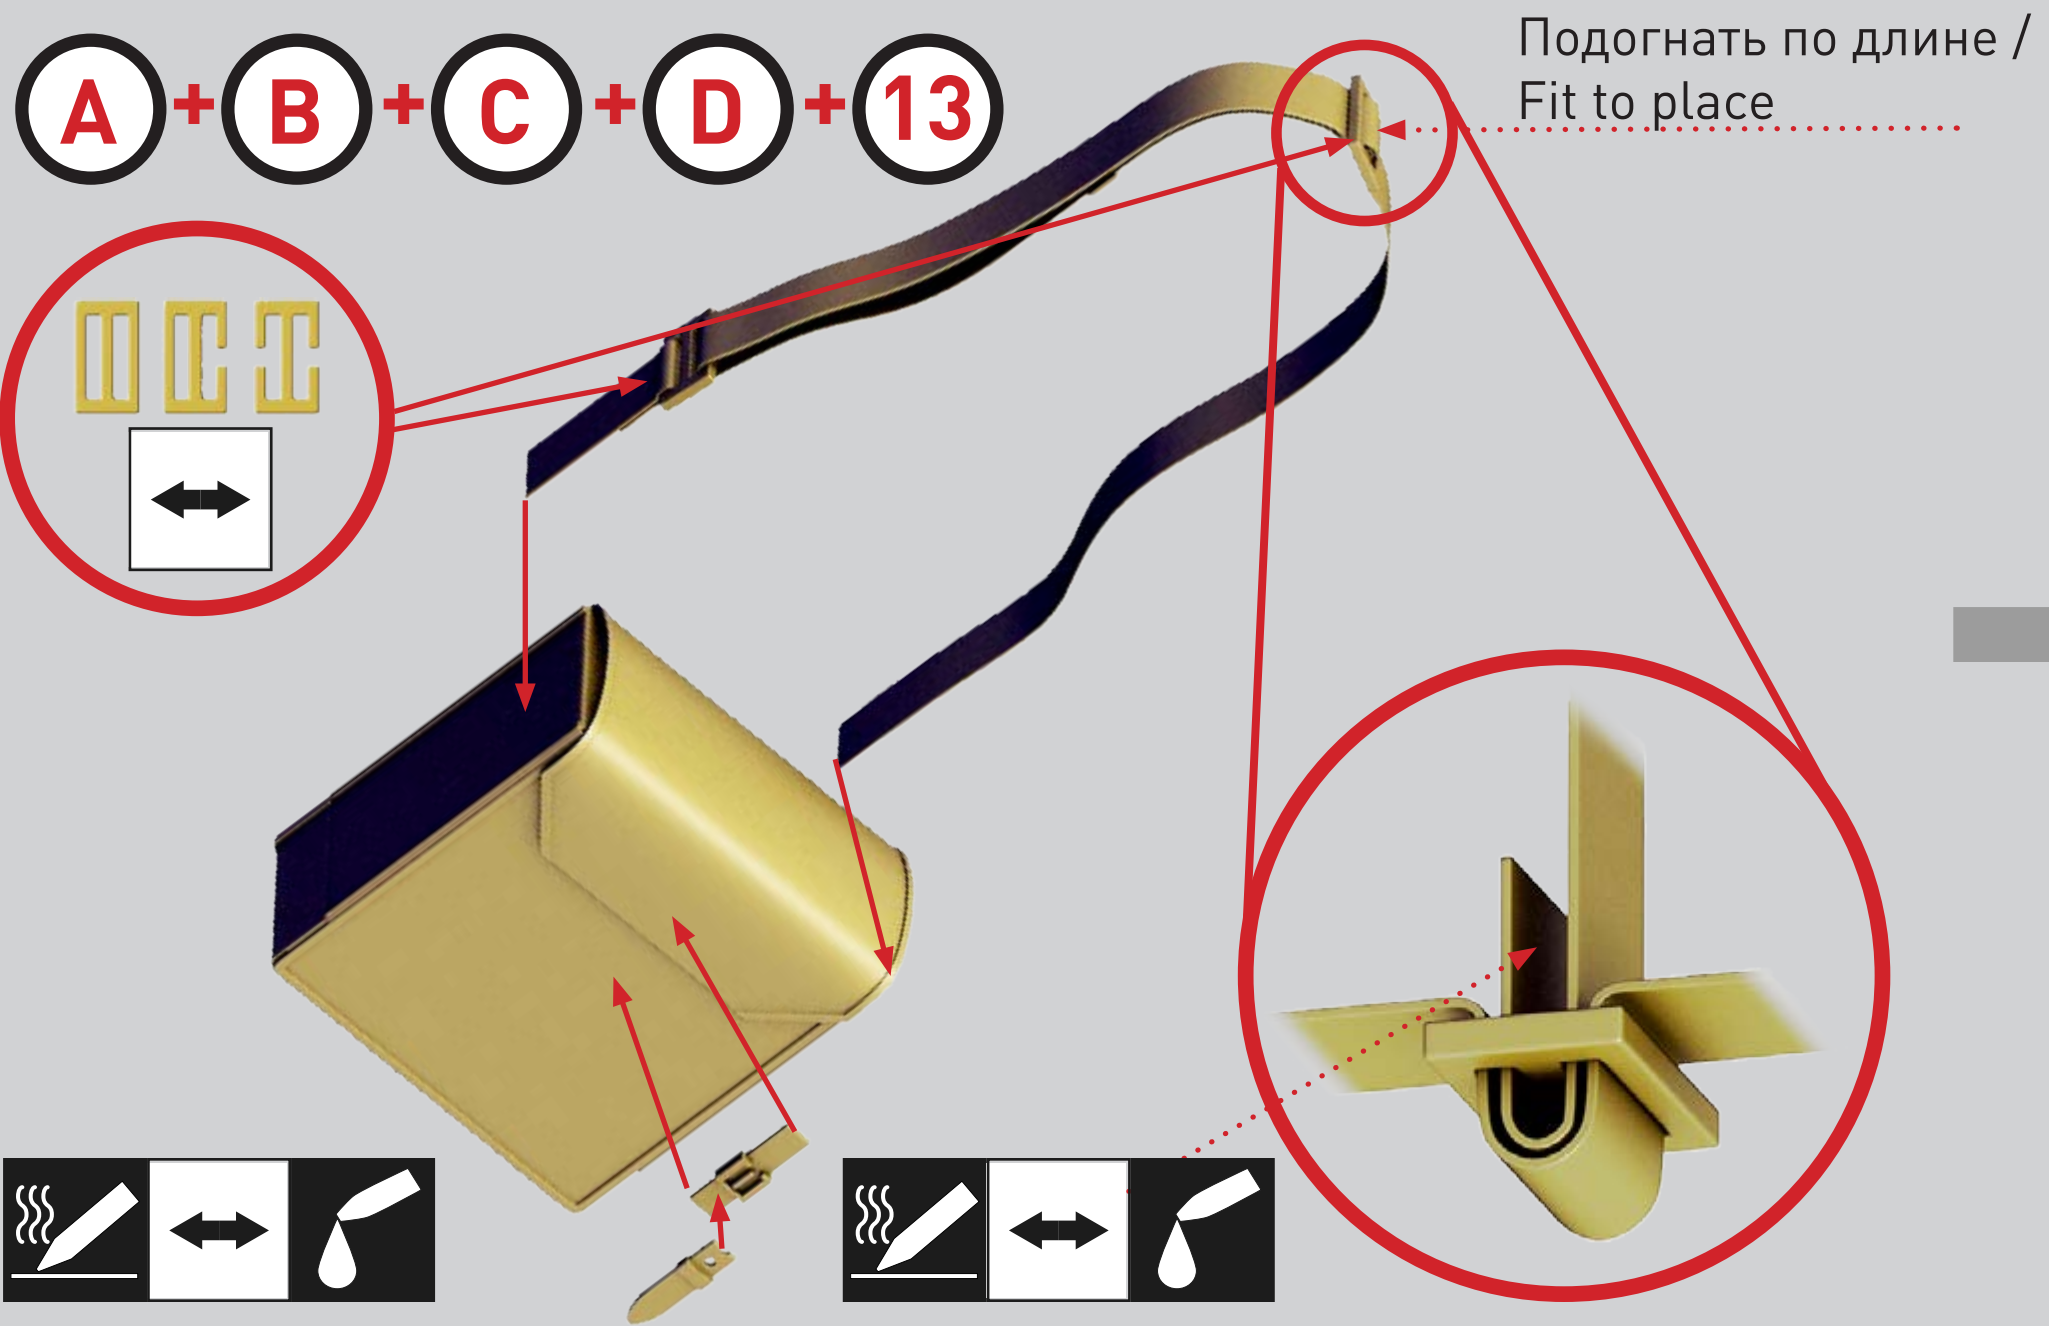

Подогнать по длине /
Fit to place

13 Сумка для пулеметных дисков /
Machine gun disks bag

A

A + B

A + B + C + D + 13

14 Подшлемник кожаный /
Leather helmet liner

A

Проволока $\phi 0.2\text{мм}$ /
Wire $\phi 0.2\text{мм}$

Подогнать по длине /
Fit to place

A + B

A + C